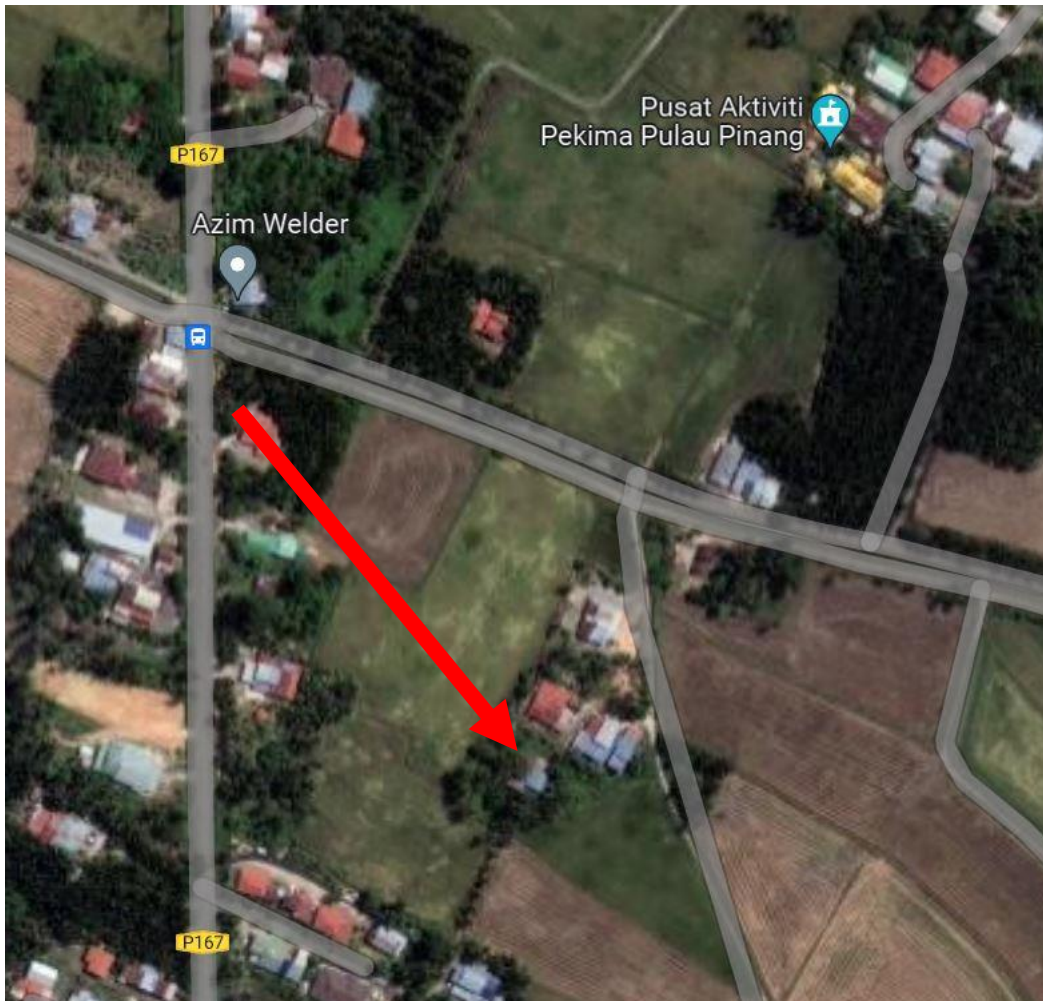

**BINA BARU RUMAH ENCIK SUHAIMI BIN ABDUL HAMID,
SUNGAI TONGKANG, SEBERANG PERAI SELATAN**

LOKASI KOORDINAT : 5.13028, 100.42042

GAMBAR HADAPAN LOKASI TAPAK